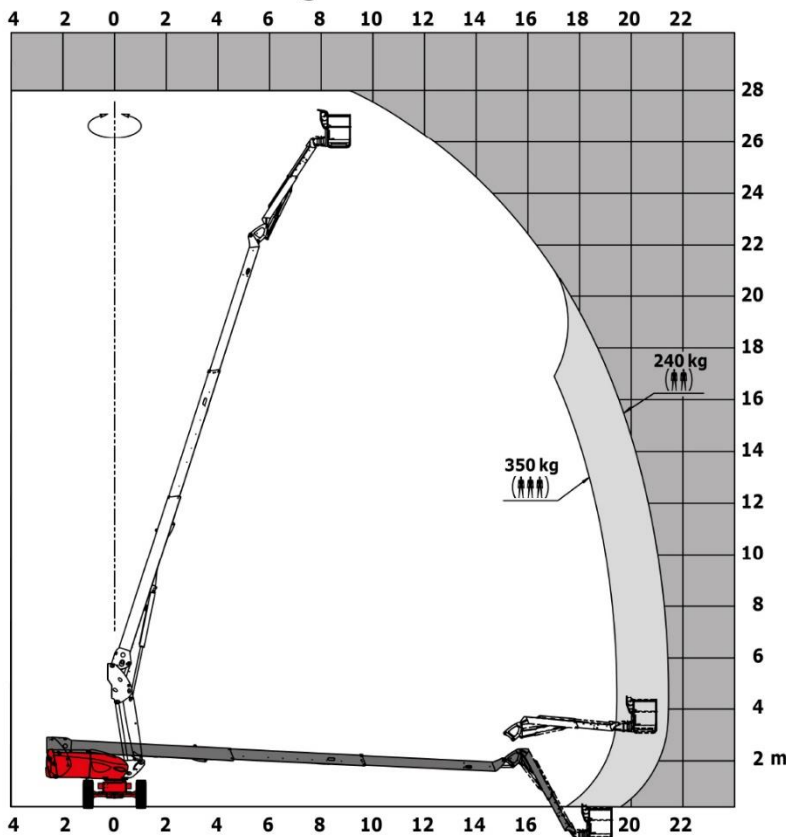

## Manitou 280 TJ

### Diesel Teleskoparbeitsbühne

27,75m Arbeitshöhe

- In voller Arbeitshöhe fahrbar
- Max. Arbeitshöhe - **27,75 m**
- Max. seitliche Reichweite - **21,45 m**
- Max. Tragkraft 3 Personen - **350 kg**
- Gesamtgewicht 16.500 kg

### Reichweitendiagramm *Manitou 280 TJ*

### Technische Eigenschaften

Plattformhöhe:	25,75 m
Max. seitliche Reichweite:	21,45 m
Gesamtlänge:	11,35 m
Gesamtbreite:	2,45 m
Gesamthöhe:	2,75 m
Radstand:	2,80 m
Steigfähigkeit:	40 %
Zulässige Neigung:	4 °