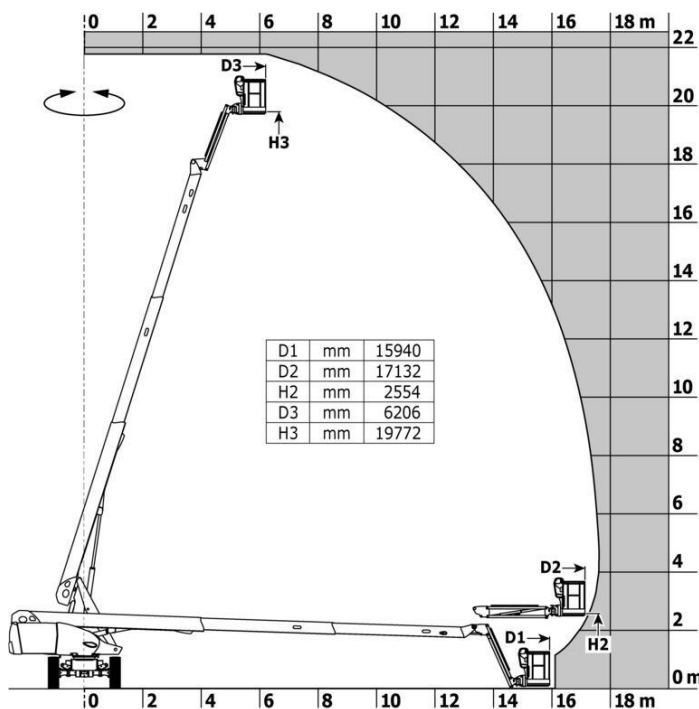

Manitou 220 TJ Plus

Diesel Teleskoparbeitsbühne

21,75m Arbeitshöhe

- In voller Arbeitshöhe fahrbar
- Max. Arbeitshöhe - **21,75 m**
- Max. seitliche Reichweite - **17,79 m**
- Max. Tragkraft 3 Personen - **400 kg**
- Gesamtgewicht 13.600 kg

Technische Eigenschaften

Plattformhöhe:	19,75 m
Max. seitliche Reichweite:	17,79 m
Gesamtlänge:	10,06 m
Gesamtbreite:	2,48 m
Gesamthöhe:	2,66 m
Radstand:	2,80 m
Steigfähigkeit:	40 %
Zulässige Neigung:	4 °