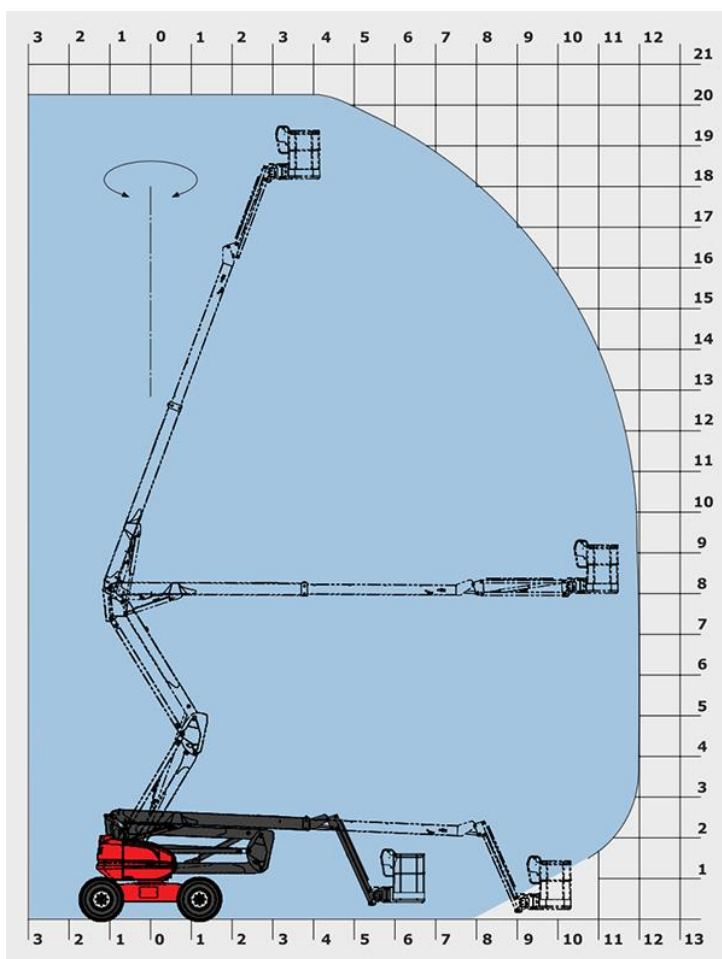

Manitou 200 ATJ ST5

Gelenkteleskoparbeitsbühne – Diesel

20m Arbeitshöhe

- Allradantrieb, Allradlenkung
- Pendelachse
- Differentialsperre
- Proportionalsteuerung
- 4 Bewegungen gleichzeitig
- Entriegelung bei unzulässiger Schrägneigung
- Endlos-Drehung
- Elektronische Notpumpe
- GPS Überwachung

Technische Eigenschaften

- Max. Arbeitshöhe: 20,35 m
- Max. seitliche Reichweite: 12 m
- Max. Tragkraft: 230 kg
- Gesamtgewicht: 10.050 kg
- Max. Steigfähigkeit: 40%
- Zulässige Schrägneigung: 5°

1. Gesamtbreite: 2,50 m
2. Gesamtlänge: 8,45 m
3. Gesamthöhe: 2,70 m
4. Gesamtlänge eingefahren: 6,24 m
5. Gesamthöhe eingefahren: 3,00 m
9. Bodenfreiheit: 45 cm
10. Radstand: 2,40 m