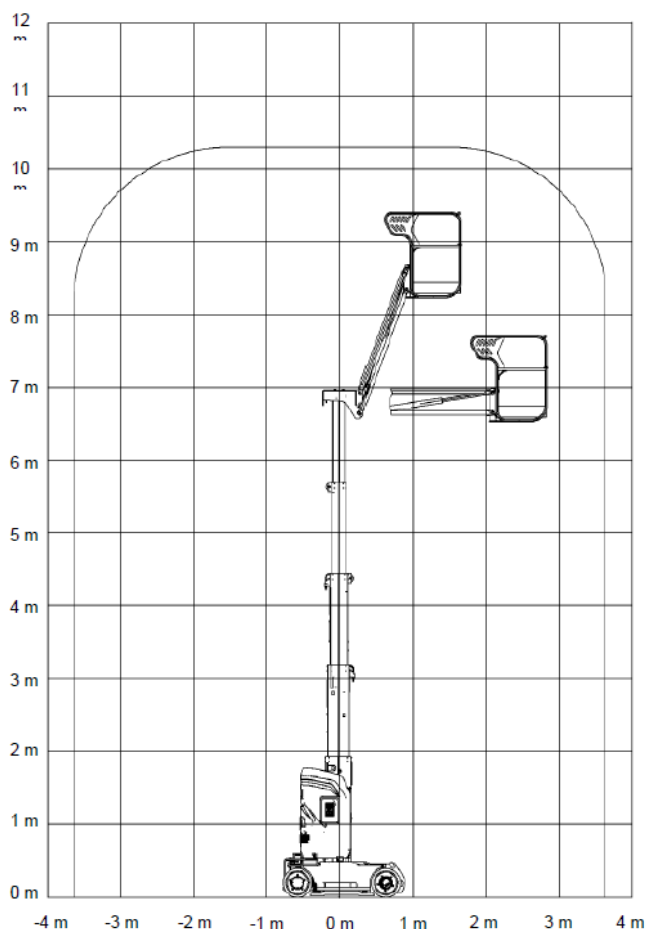

Sinoboom ML10 EJ

Mastarbeitsbühne – Elektro

10,3 m Arbeitshöhe

- In voller Arbeitshöhe fahrbar
- Hydraulisch drehbare Oberwagen
- Gesamte Steuerung über Joystick
- Vollintegriertes, leichtverständliches Diagnosesystem
- Neigungswinkelschalter mit akustischem Alarm
- Senk- und Fahralarm
- Elektrischer Fahrentrieb
- Zertifizierte Lasten-Überwachung

Technische Eigenschaften

- Max. Arbeitshöhe: 10,30 m
- Max. seitliche Reichweite: 3,30 m
- Max. Tragkraft: 200 kg
- Gesamtgewicht: 2.678 kg

- A- Plattformlänge: 0,99 m
- B- Plattformbreite: 0,70 m
- C- Gesamthöhe: 2,00 m
- D- Länge: 3,00 m
- E- Breite: 1,00 m
- F- Radstand: 1,20 m
- G- Bodenfreiheit: 6 cm