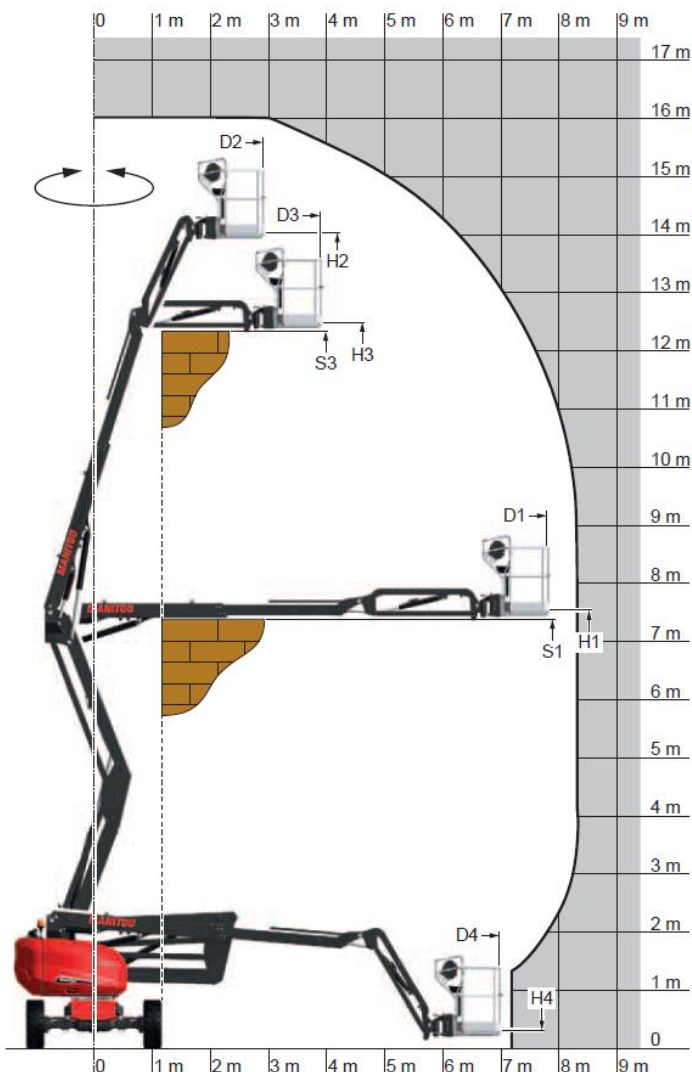

Manitou 160 ATJ

Gelenkteleskoparbeitsbühne – Diesel

16m Arbeitshöhe

- Allradantrieb, Allradlenkung
- Pendelachse
- Differentialsperre
- Proportionalsteuerung
- 4 Bewegungen gleichzeitig
- Endlos-Drehung
- GPS Überwachung
- Safe-Man-System

Technische Eigenschaften

- Max. Arbeitshöhe: 16 m
- Max. seitliche Reichweite: 8,10 m
- Max. Tragkraft: 230 kg
- Gesamtgewicht: 6.160 kg
- Max. Steigfähigkeit: 40%
- Zulässige Schrägneigung: 5° - 9%

1. Gesamtbreite: 2,30 m
2. Gesamtlänge: 6,70 m
3. Gesamthöhe: 2,40 m
4. Gesamtlänge eingefahren: 4,95 m
5. Gesamthöhe eingefahren: 2,71 m
9. Bodenfreiheit: 42 cm
10. Radstand: 2,20 m