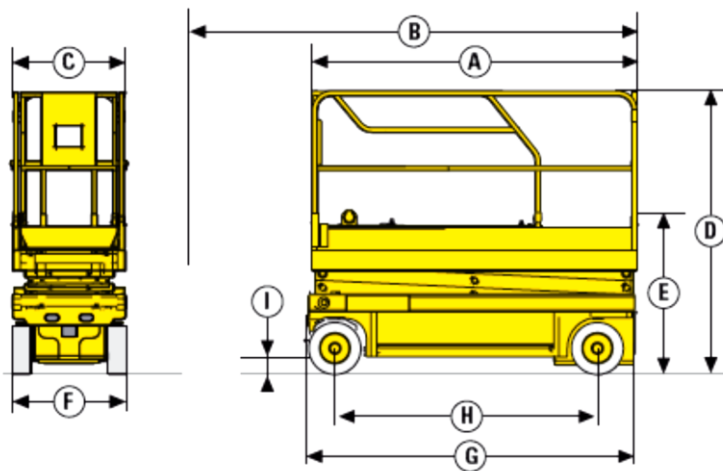

#### 8 m Arbeitshöhe

- In voller Arbeitshöhe fahrbar
- Einseitiger Plattformausschub 0,92 m
- Max. Arbeitshöhe **8,20 m**
- Max. Tragkraft **Innen** – 2 Personen 350 kg
- **Außen** – 1 Person 120 kg
- Gesamtgewicht 1.655 kg

### Technische Eigenschaften

A- Plattformlänge:	2,31 m
B- Plattformlänge m. Ausschub:	3,23 m
C- Plattformbreite:	0,81 m
D- Gesamthöhe:	2,00 m
E- Höhe eingefahren:	1,13 m
F- Gesamtbreite:	0,81 m
G- Gesamtlänge:	2,49 m
H- Radstand:	1,86 m
I- Bodenfreiheit:	13 cm