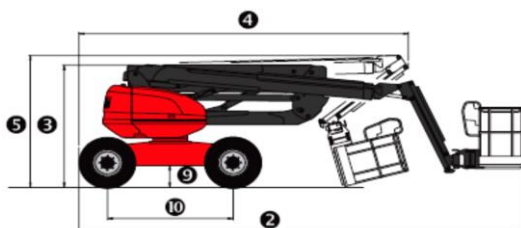

Manitou 180 ATJ

Gelenkteleskoparbeitsbühne - Diesel

- Allradantrieb, Allradlenkung
- Pendelachse
- Differentialsperre
- Proportionalsteuerung
- 4 Bewegungen gleichzeitig
- Entriegelung bei unzulässiger Schrägneigung
- Endlos-Drehung
- Elektronische Notpumpe
- GPS Überwachung

Technische Eigenschaften

- Max. Arbeitshöhe: 17,65 m
 - Max. seitliche Reichweite: 10,60 m
 - Max. Tragkraft: 230 kg
 - Gesamtgewicht: 8.090 kg
 - Max. Steigfähigkeit: 40%
 - Zulässige Schrägneigung: 5° - 9%
-
- 1. Gesamtbreite: 2,30 m
 - 2. Gesamtlänge: 7,80 m
 - 3. Gesamthöhe: 2,40 m
 - 4. Gesamtlänge eingefahren: 5,80 m
 - 5. Gesamthöhe eingefahren: 2,55 m
 - 9. Bodenfreiheit: 42 cm
 - 10. Radstand: 2,20 m