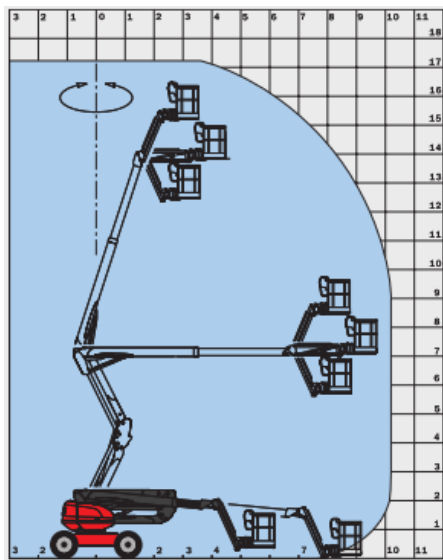

Manitou 180 ATJ

Gelenkteleskoparbeitsbühne - Diesel

- Allradantrieb, Allradlenkung
- Pendelachse
- Differentialsperre
- Proportionalsteuerung
- 4 Bewegungen gleichzeitig
- Entriegelung bei unzulässiger Schrägneigung
- Endlos-Drehung
- Elektronische Notpumpe
- GPS Überwachung

Technische Eigenschaften

- Max. Arbeitshöhe: 17,65 m
 - Max. seitliche Reichweite: 10,60 m
 - Max. Tragkraft: 230 kg
 - Gesamtgewicht: 8.090 kg
 - Max. Steigfähigkeit: 40%
 - Zulässige Schrägneigung: 5° - 9%
-
- 1. Gesamtbreite: 2,30 m
 - 2. Gesamtlänge: 7,80 m
 - 3. Gesamthöhe: 2,40 m
 - 4. Gesamtlänge eingefahren: 5,80 m
 - 5. Gesamthöhe eingefahren: 2,55 m
 - 9. Bodenfreiheit: 42 cm
 - 10. Radstand: 2,20 m