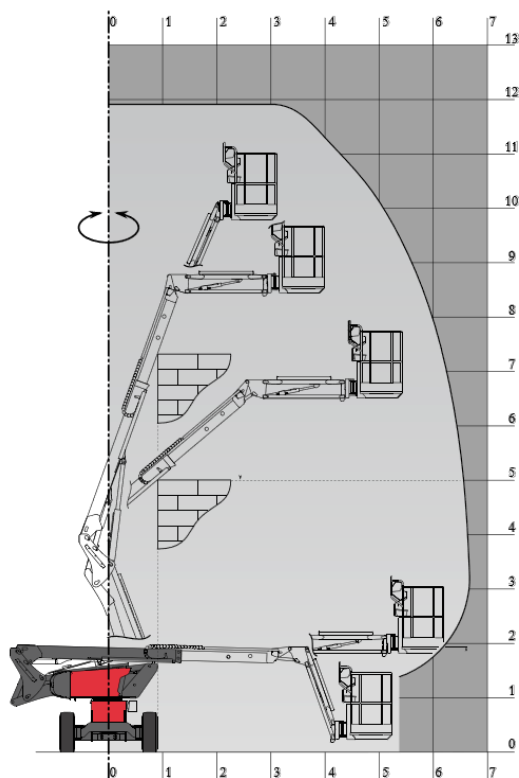

## Manitou ManGo 12

### Diesel - Gelenkteleskopbühne

#### 12m Arbeitshöhe

- In voller Arbeitshöhe fahrbar
- Kompakt und Geländegängig
- Max. Arbeitshöhe **12,0 m**
- Seitliche Reichweite **6,7 m**
- Max. Tragkraft 2 Personen - 230 kg
- Gesamtgewicht 4.150 kg

### Technische Eigenschaften

Plattformhöhe:	10,0 m
Arbeitshöhe:	12,0 m
Plattformlänge:	1,43 m
Plattformbreite:	0,71 m
Gesamtlänge:	5,50 m
Gesamtbreite:	1,80 m
Gesamthöhe:	2,10 m
Radstand:	2,0 m